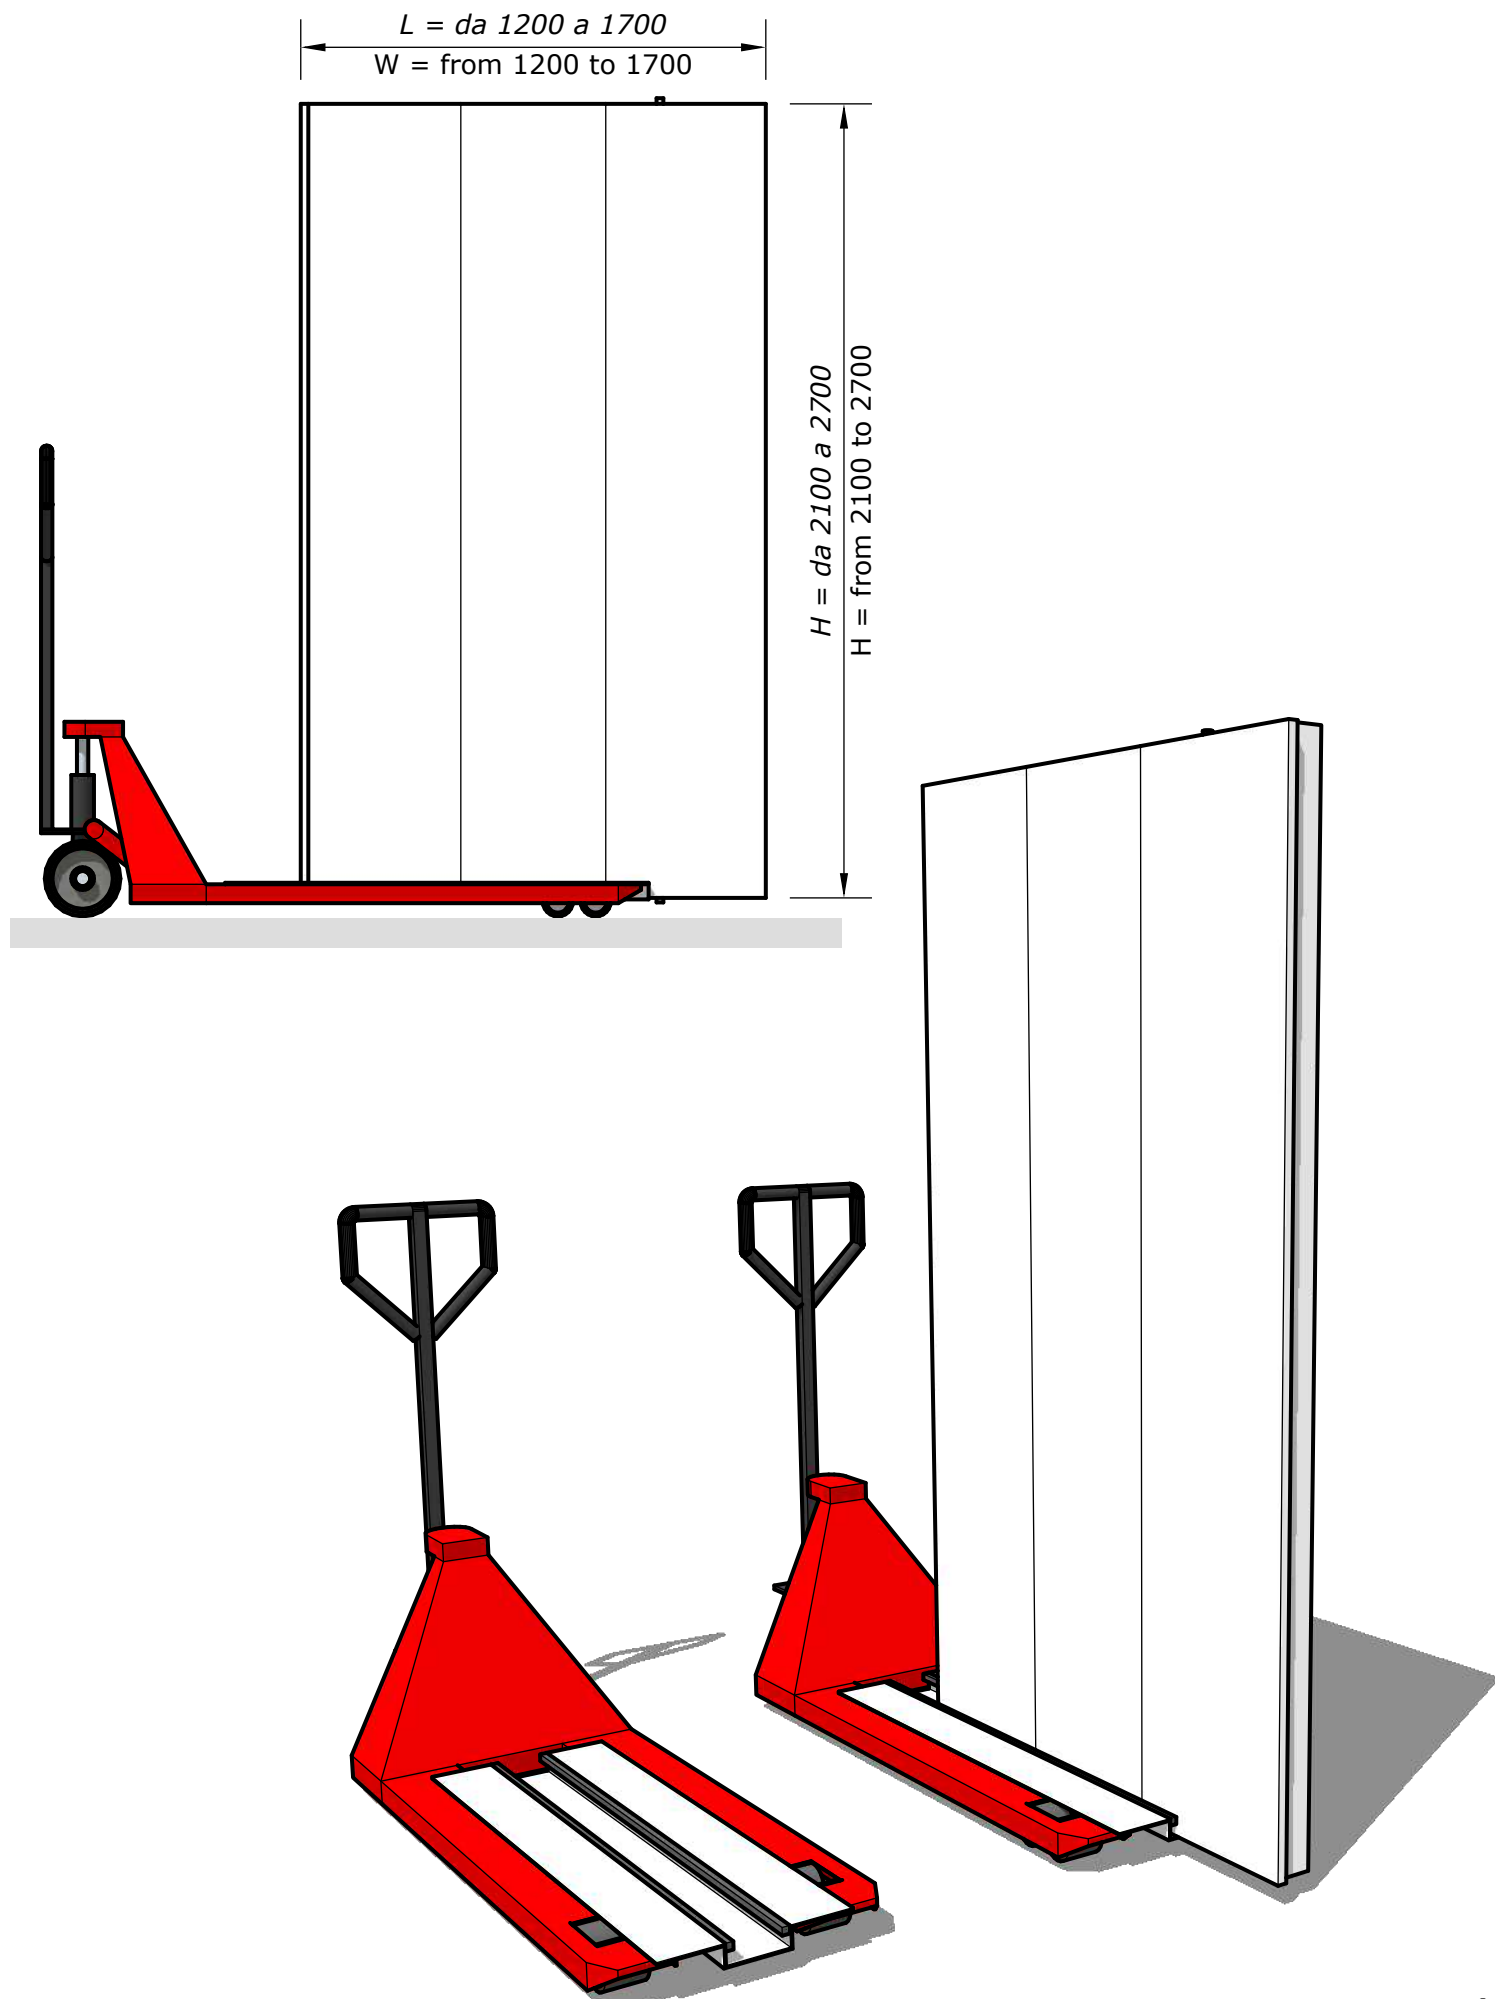

PORTA BLINDATA DI.BIG

- ATTREZZATURA
MOVIMENTAZIONE E
MONTAGGIO PORTA

SECURITY DOOR DI.BIG

- DOOR HANDLING AND
INSTALLATION TOOLS

Grazie per aver scelto
Thank you for choosing

DI.BIG - Transpallet standard per montaggio anta
Standard door handling tool

DI.BIG - Mini Transpallet per montaggio anta
Smaller door handling tool

DI.BIG - Supporto Transpallet per montaggio anta

Handling tool adaptor

*FORNIRE DIMENSIONI
TRANSPALLET*
PLEASE PROVIDE DIMENSIONS
OF THE HANDLING TOOL

A =	mm
B =	mm