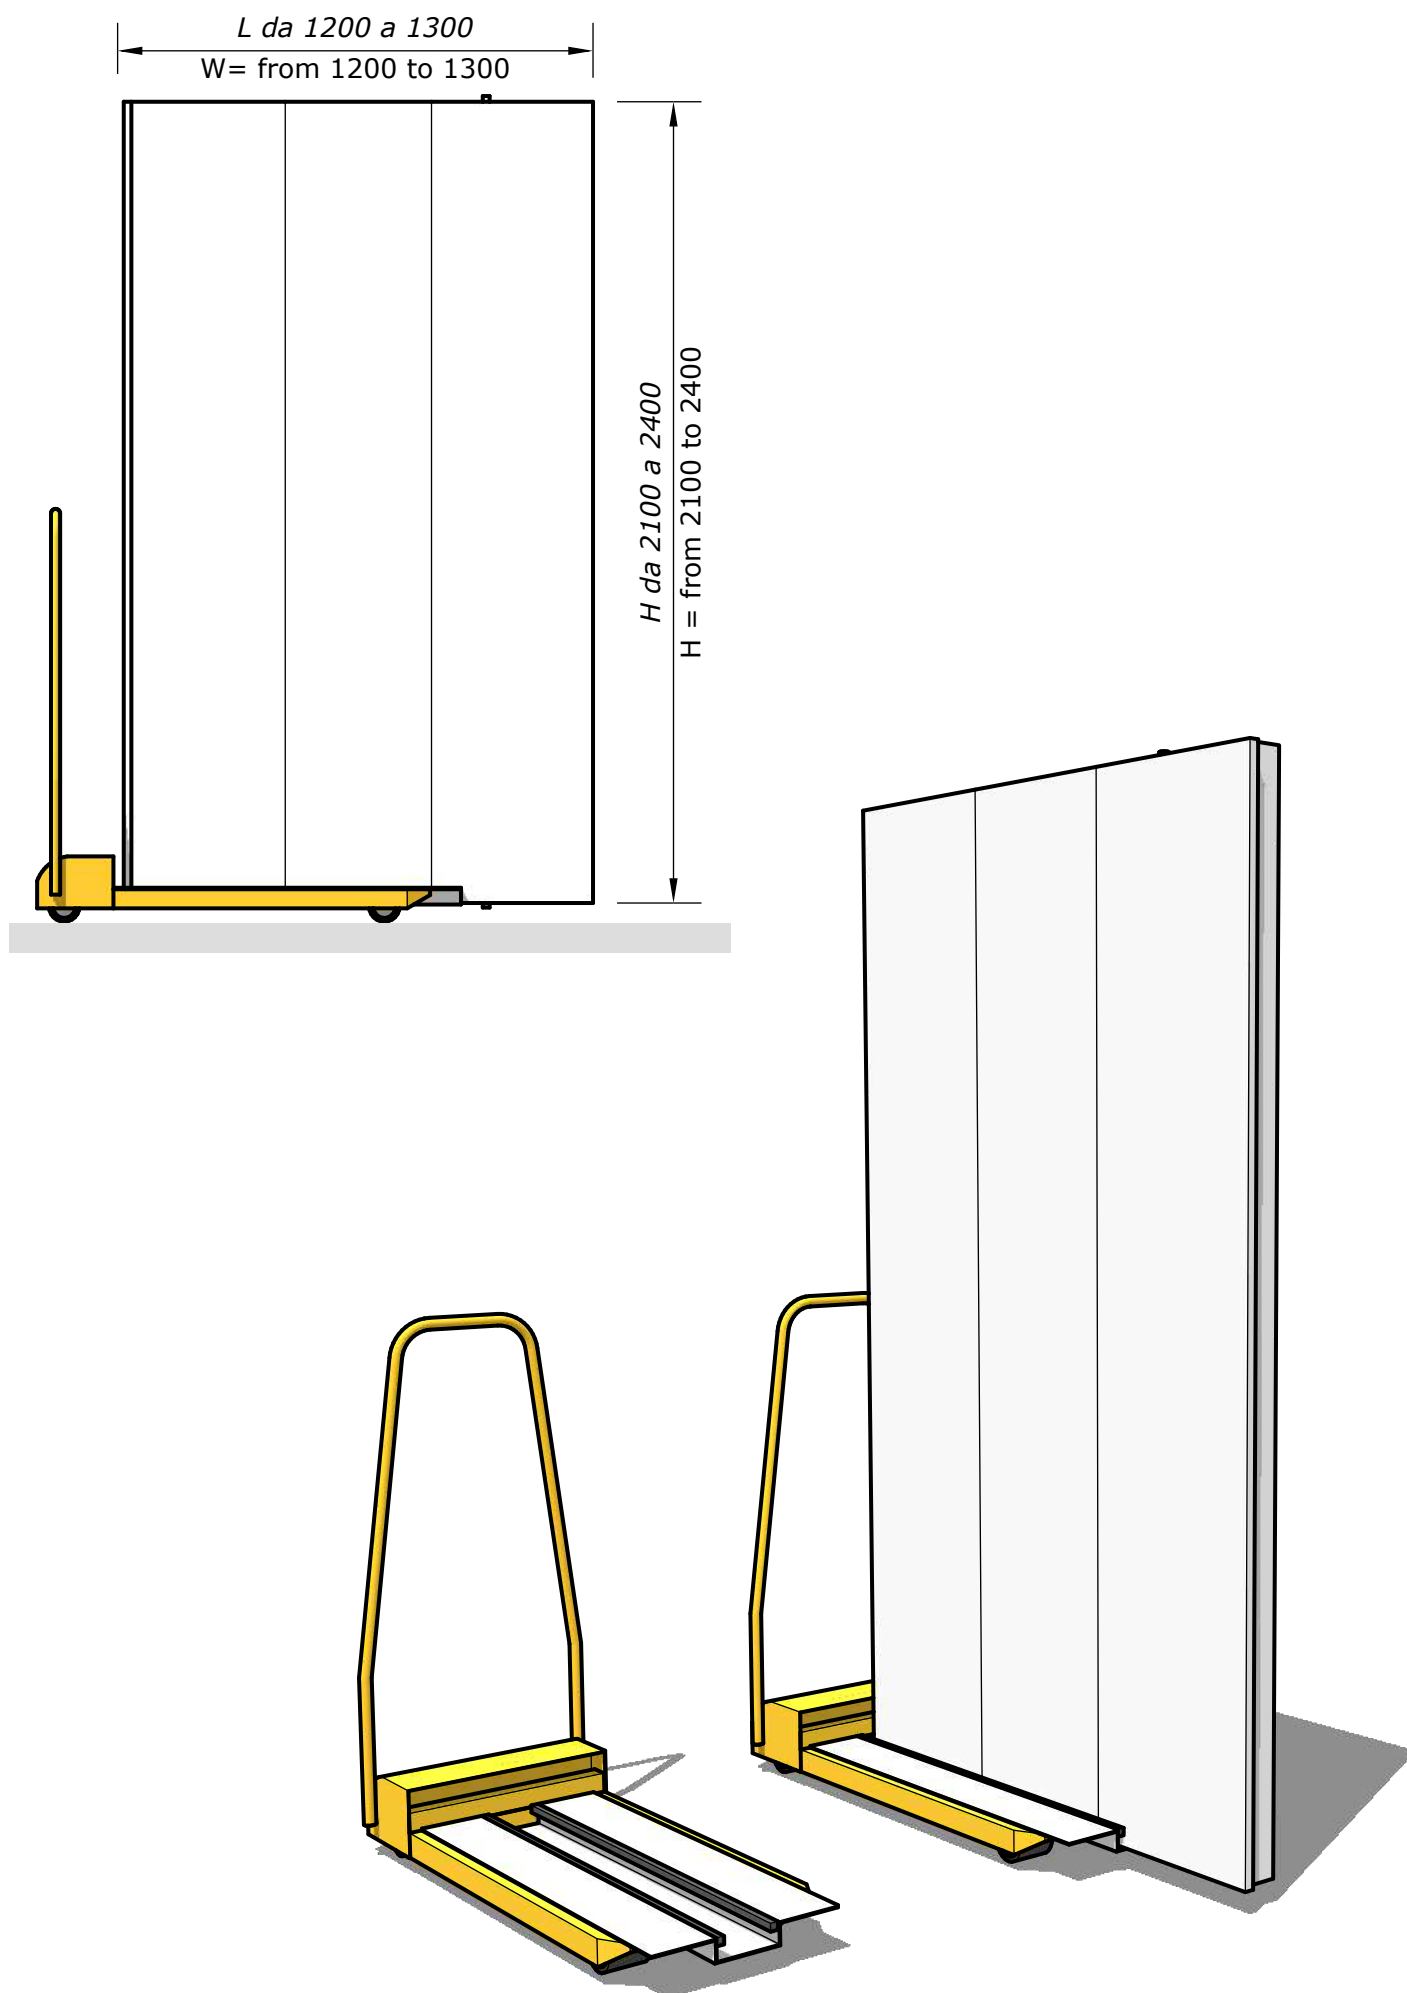

PORTA BLINDATA DI.BIG

- ATTREZZATURA
MOVIMENTAZIONE E
MONTAGGIO PORTA

SECURITY DOOR DI.BIG

- DOOR HANDLING AND
INSTALLATION TOOLS

Grazie per aver scelto
Thank you for choosing

DI.BIG - Transpallet standard per montaggio anta
Standard door handling tool

DI.BIG - Mini Transpallet per montaggio anta
Smaller door handling tool

DI.BIG - Supporto Transpallet per montaggio anta

Handling tool adaptor

*FORNIRE DIMENSIONI
TRANSPALLET*
PLEASE PROVIDE DIMENSIONS
OF THE HANDLING TOOL

A =	mm
B =	mm